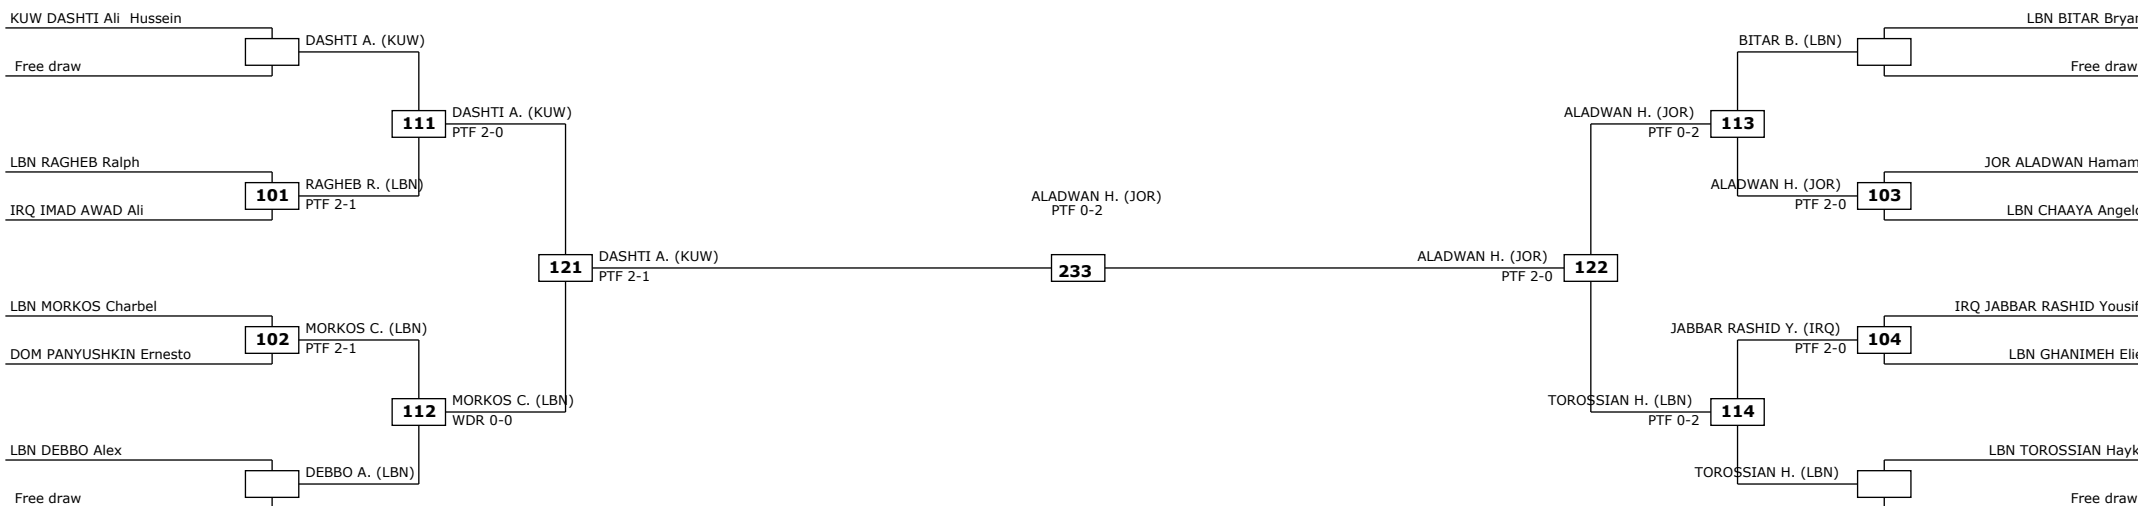

**Classification**

**1 KHOURY Marc LBN**

**2 IBRAHIM OTHMAN Ameen IRQ**

**3 WAKIM Andrew LBN**

**3 SAAD Charbel LBN**

Classification
<b>1 ALADWAN Hamam JOR</b>
<b>2 DASHTI Ali Hussein KUW</b>
<b>3 TOROSSIAN Hayk LBN</b>
<b>3 MORKOS Charbel LBN</b>

**Classification**

**1 HACHIM Edmond LBN**

**2 SIAGE Ahmad LBN**

**3 BICHAALANI Rawad LBN**

**3 ABBAS SHANAN Mohammed IRQ**

Classification
1 SAAD Elie LBN
2 BOU FAYAD Ralph LBN
3 BOU ANTOUN Rayan LBN
3 ANTOUN Mike LBN