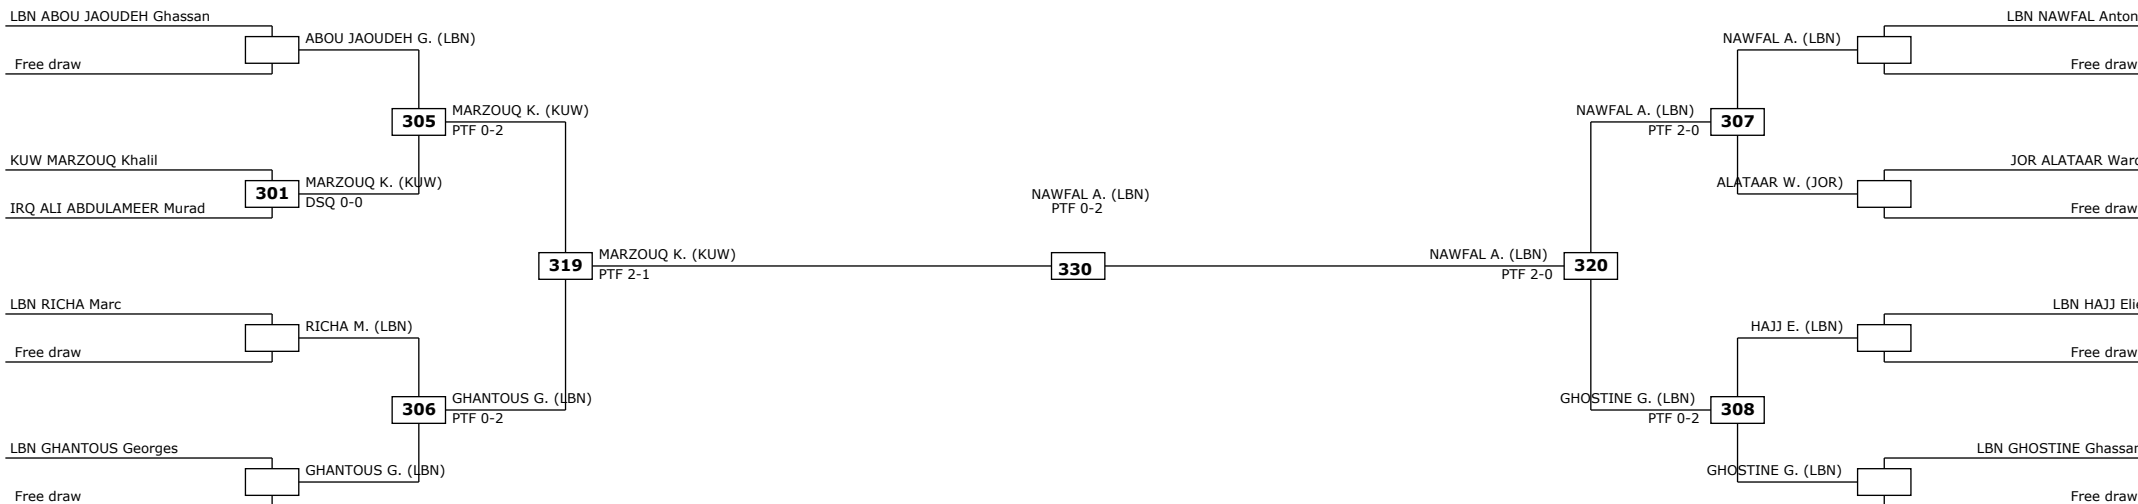

**Classification**

**1 HACHIM Edmond LBN**

**2 SIAGE Ahmad LBN**

**3 BICHAALANI Rawad LBN**

**3 ABBAS SHANAN Mohammed IRQ**

Classification
1 SAAD Elie LBN
2 BOU FAYAD Ralph LBN
3 BOU ANTOUN Rayan LBN
3 ANTOUN Mike LBN

Classification
<b>1 NAWFAL Antoni LBN</b>
<b>2 MARZOUQ Khalil KUW</b>
<b>3 GHOSTINE Ghassan LBN</b>
<b>3 GHANTOUS Georges LBN</b>

Classification
1 NASR Andrew LBN
2 ALSULAITI Saad Nasser QAT
3 ALALI Ahmad KUW
3 MAXOUN Ricardo LBN