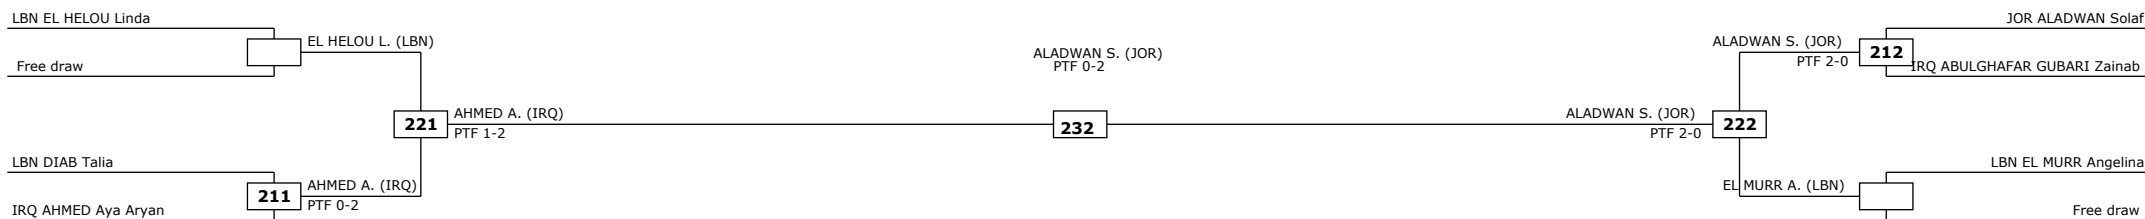

RTA BARBARI Melika

DIB Maria  
PTF 2-1

Classification

Classification
1 AOUN Sirene LBN
2 ALAYWAN Tatiana LBN
3 NAWFAL Anna Zelie LBN
3 YASIR SAAD Narmin IRQ

**Classification**

**1 SKAF Maribel LBN**

**2 SKAFF Angelina LBN**

**3 YAZBECK Jennifer LBN**

**3 HUSSEIN HADI Jannah IRQ**

**Classification**

**1 ALADWAN Solaf JOR**

**2 AHMED Aya Aryan IRQ**

**3 EL MURR Angelina LBN**

**3 EL HELOU Linda LBN**

Classification
<b>1 ABOU DAHER Yasmina LBN</b>
<b>2 EL GHAOUI Angela LBN</b>
<b>3 FARAJ Besan LBN</b>
<b>3 HAJAR Nour LBN</b>