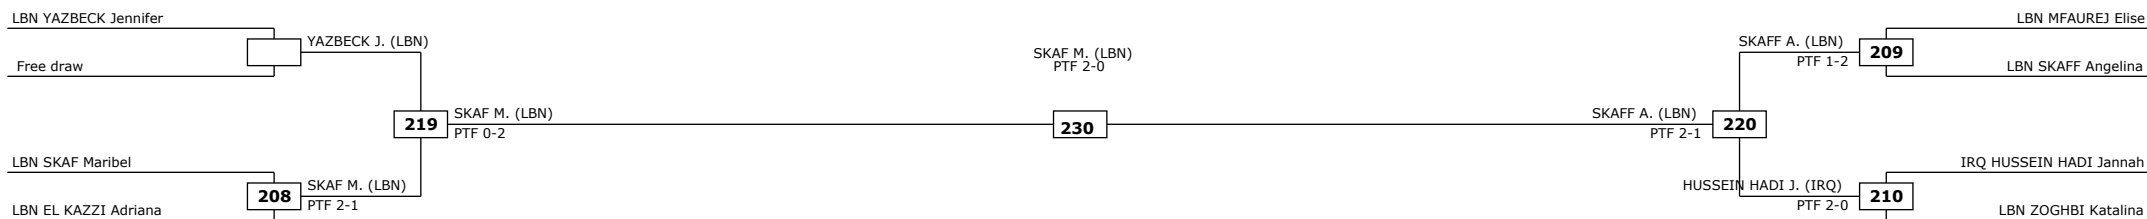

Classification
<b>1 HAYEK Elie LBN</b>
<b>2 HANNA Ryan LBN</b>
<b>3 ELMIR Marc LBN</b>
<b>3 TANNOURY Ziad LBN</b>

**Classification**

**1 MOHAMED OMAR SAYED Ahmed EGY**

**2 AHMED HADI Abdullah IRQ**

**3 ALSHAMMARI Yousef KUW**

**3 ZEINOUN Christian LBN**

LBN BECHARA Mark

123

LBN SAWAN Kevin

BECHARA Mark  
PTF 2-0

Classification

LBN DIB Maria

124

RTA BARBARI Melika

DIB Maria  
PTF 2-1

Classification

Classification
1 AOUN Sirene LBN
2 ALAYWAN Tatiana LBN
3 NAWFAL Anna Zelie LBN
3 YASIR SAAD Narmin IRQ

**Classification**

**1 SKAF Maribel LBN**

**2 SKAFF Angelina LBN**

**3 YAZBECK Jennifer LBN**

**3 HUSSEIN HADI Jannah IRQ**

**Classification**

**1 ALADWAN Solaf JOR**

**2 AHMED Aya Aryan IRQ**

**3 EL MURR Angelina LBN**

**3 EL HELOU Linda LBN**

Classification
<b>1 ABOU DAHER Yasmina LBN</b>
<b>2 EL GHAOUI Angela LBN</b>
<b>3 FARAJ Besan LBN</b>
<b>3 HAJAR Nour LBN</b>