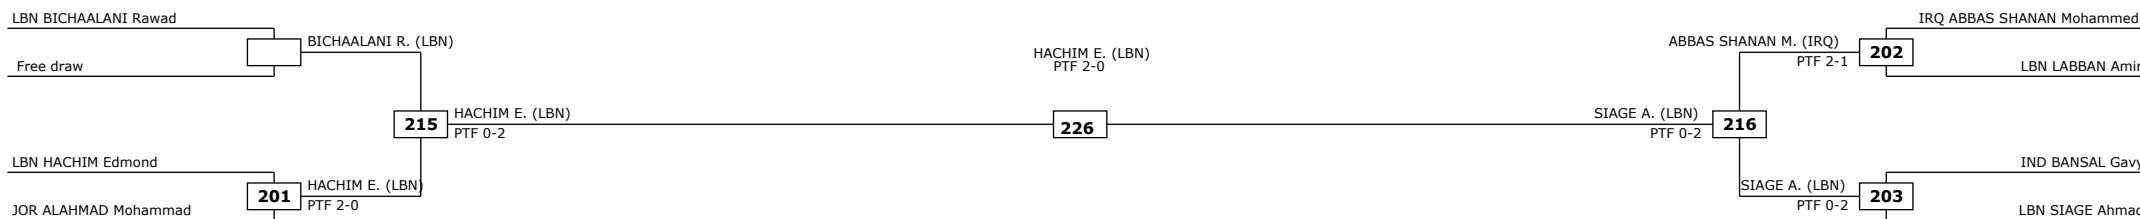

**Classification**

**1 KHOURY Marc LBN**

**2 IBRAHIM OTHMAN Ameen IRQ**

**3 WAKIM Andrew LBN**

**3 SAAD Charbel LBN**

Classification
<b>1 ALADWAN Hamam JOR</b>
<b>2 DASHTI Ali Hussein KUW</b>
<b>3 TOROSSIAN Hayk LBN</b>
<b>3 MORKOS Charbel LBN</b>

**Classification**

**1 HACHIM Edmond LBN**

**2 SIAGE Ahmad LBN**

**3 BICHAALANI Rawad LBN**

**3 ABBAS SHANAN Mohammed IRQ**

Classification
1 SAAD Elie LBN
2 BOU FAYAD Ralph LBN
3 BOU ANTOUN Rayan LBN
3 ANTOUN Mike LBN