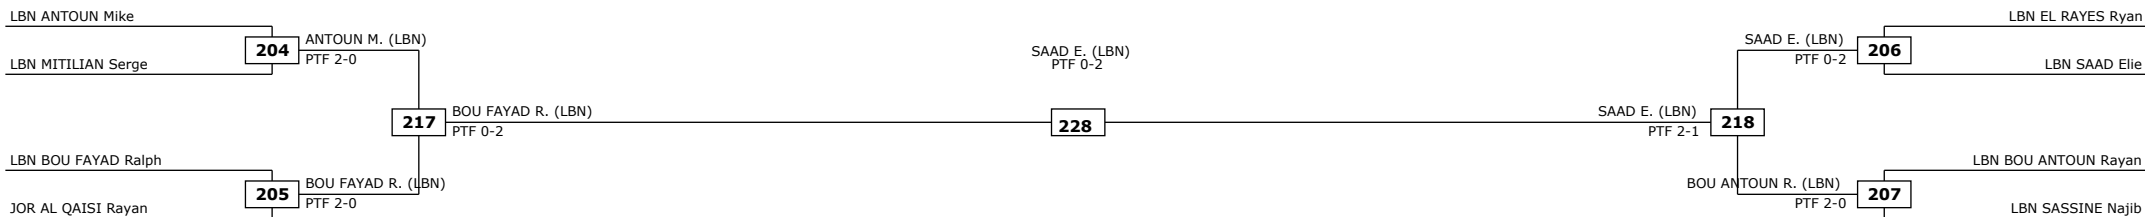

**Classification**

**1 KHOURY Marc LBN**

**2 IBRAHIM OTHMAN Ameen IRQ**

**3 WAKIM Andrew LBN**

**3 SAAD Charbel LBN**

Classification
<b>1 ALADWAN Hamam JOR</b>
<b>2 DASHTI Ali Hussein KUW</b>
<b>3 TOROSSIAN Hayk LBN</b>
<b>3 MORKOS Charbel LBN</b>

**Classification**

**1 HACHIM Edmond LBN**

**2 SIAGE Ahmad LBN**

**3 BICHAALANI Rawad LBN**

**3 ABBAS SHANAN Mohammed IRQ**

Classification
1 SAAD Elie LBN
2 BOU FAYAD Ralph LBN
3 BOU ANTOUN Rayan LBN
3 ANTOUN Mike LBN