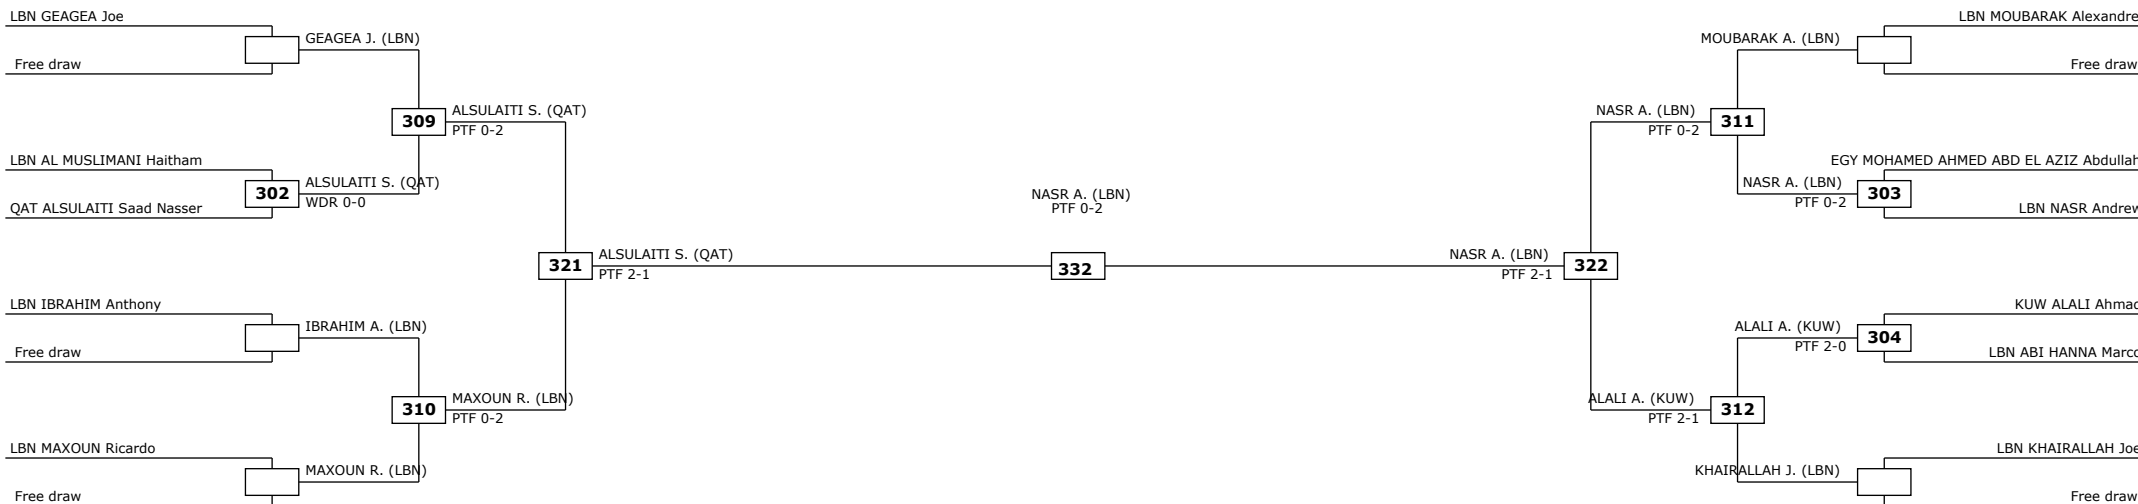

**Classification**

**1 HACHIM Edmond LBN**

**2 SIAGE Ahmad LBN**

**3 BICHAALANI Rawad LBN**

**3 ABBAS SHANAN Mohammed IRQ**

Classification
1 SAAD Elie LBN
2 BOU FAYAD Ralph LBN
3 BOU ANTOUN Rayan LBN
3 ANTOUN Mike LBN

Classification
<b>1 NAWFAL Antoni LBN</b>
<b>2 MARZOUQ Khalil KUW</b>
<b>3 GHOSTINE Ghassan LBN</b>
<b>3 GHANTOUS Georges LBN</b>

Classification
1 NASR Andrew LBN
2 ALSULAITI Saad Nasser QAT
3 ALALI Ahmad KUW
3 MAXOUN Ricardo LBN